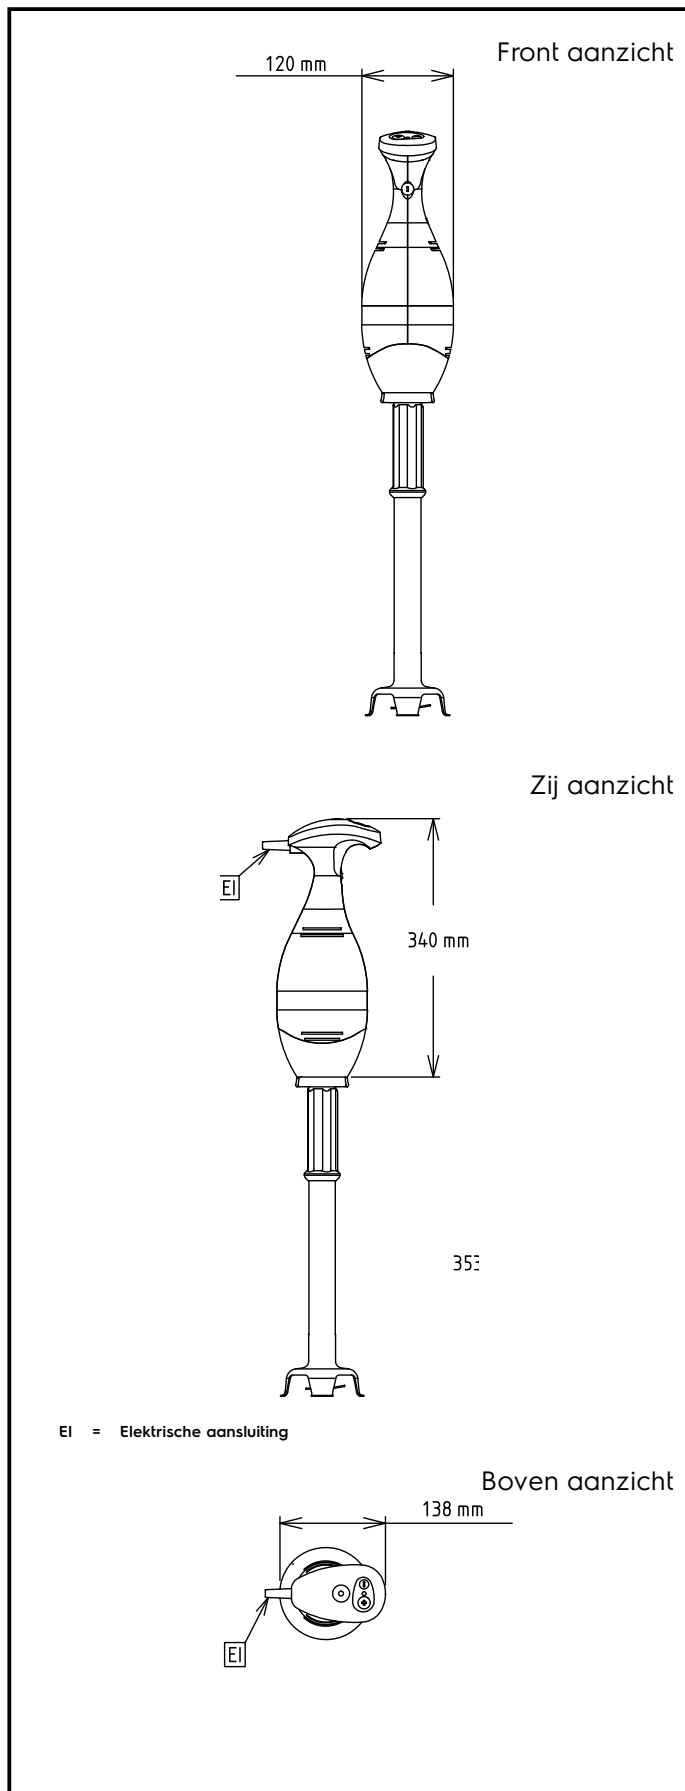

Elektra

Voltage

600363 (BP3545) 220-240 V/1 ph/50/60 Hz

Elektrisch max. vermogen 0.35 kW

Stekker type CE-SCHUKO

Capaciteit

Capaciteit 50 liter

Algemene gegevens

Externe afmetingen, lengte 138 mm

Externe afmetingen, breedte 120 mm

Externe afmetingen, hoogte 765 mm

Gewicht, netto (kg) 3.4

Rotatie snelheid 0 - 9000 tpm

Waterdichtheid index IP34

Meegeleverde accessoires

- 1 stuks OPZET STAAFMIXER 453 mm, PNC 650133
  voor alle modellen Bermixer Pro

Optionele accessoires

- OPZET GARDE 400 mm, versterkte uitvoering, voor alle modellen Bermixer Pro PNC 650108 ☐
- OPZET STAAFMIXER 353 mm, voor alle modellen Bermixer Pro PNC 650132 ☐
- OPZET STAAFMIXER 453 mm, voor alle modellen Bermixer Pro PNC 650133 ☐
- VERSTELBARE RAIL voor BERMIXER, kookketel diameter van Ø375 mm tot Ø650 mm, voor gebruik met de houder 653294 PNC 653292 ☐
- HOUDER voor BERMIXER motorunit met de staafmixer. Voor plaatsing op de rand van de kookketel of op de verstelbare rail 653292. Niet geschikt voor de garde. PNC 653294 ☐